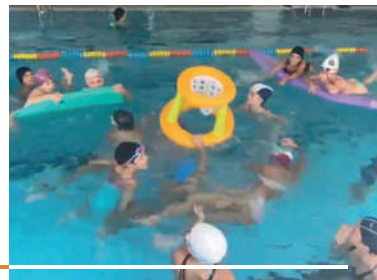

PISCINAS

Cubiertas y naturales

También contaremos con actividades en las **piscinas naturales rodeadas de un entorno natural** ubicadas al lado del albergue.

Un refrescante break

ENTORNO

Marco ideal rodeado de naturaleza

El Valle de Valdegovia ofrece a todo aquel que se acerca la posibilidad de disfrutar de este **entorno privilegiado**, rico en patrimonio histórico-artístico y natural; en el que, lo rústico de los pueblos, la agricultura y la ganadería de siempre, la riqueza forestal y animal, la sencillez y costumbres de sus gentes, constituyen **un marco ideal para el descubrimiento de la naturaleza en su estado más puro**.

En Valdegovia, hermoso y desconocido rincón de Álava, se dan cita una serie de circunstancias geográficas que determinan un paisaje característico con lugares de gran interés, como el **Parque Natural de Valderejo** y todos sus alrededores, el **Monasterio de Angosto en Villanañe, San Martín de Valparaíso en Villanueva, etc.**